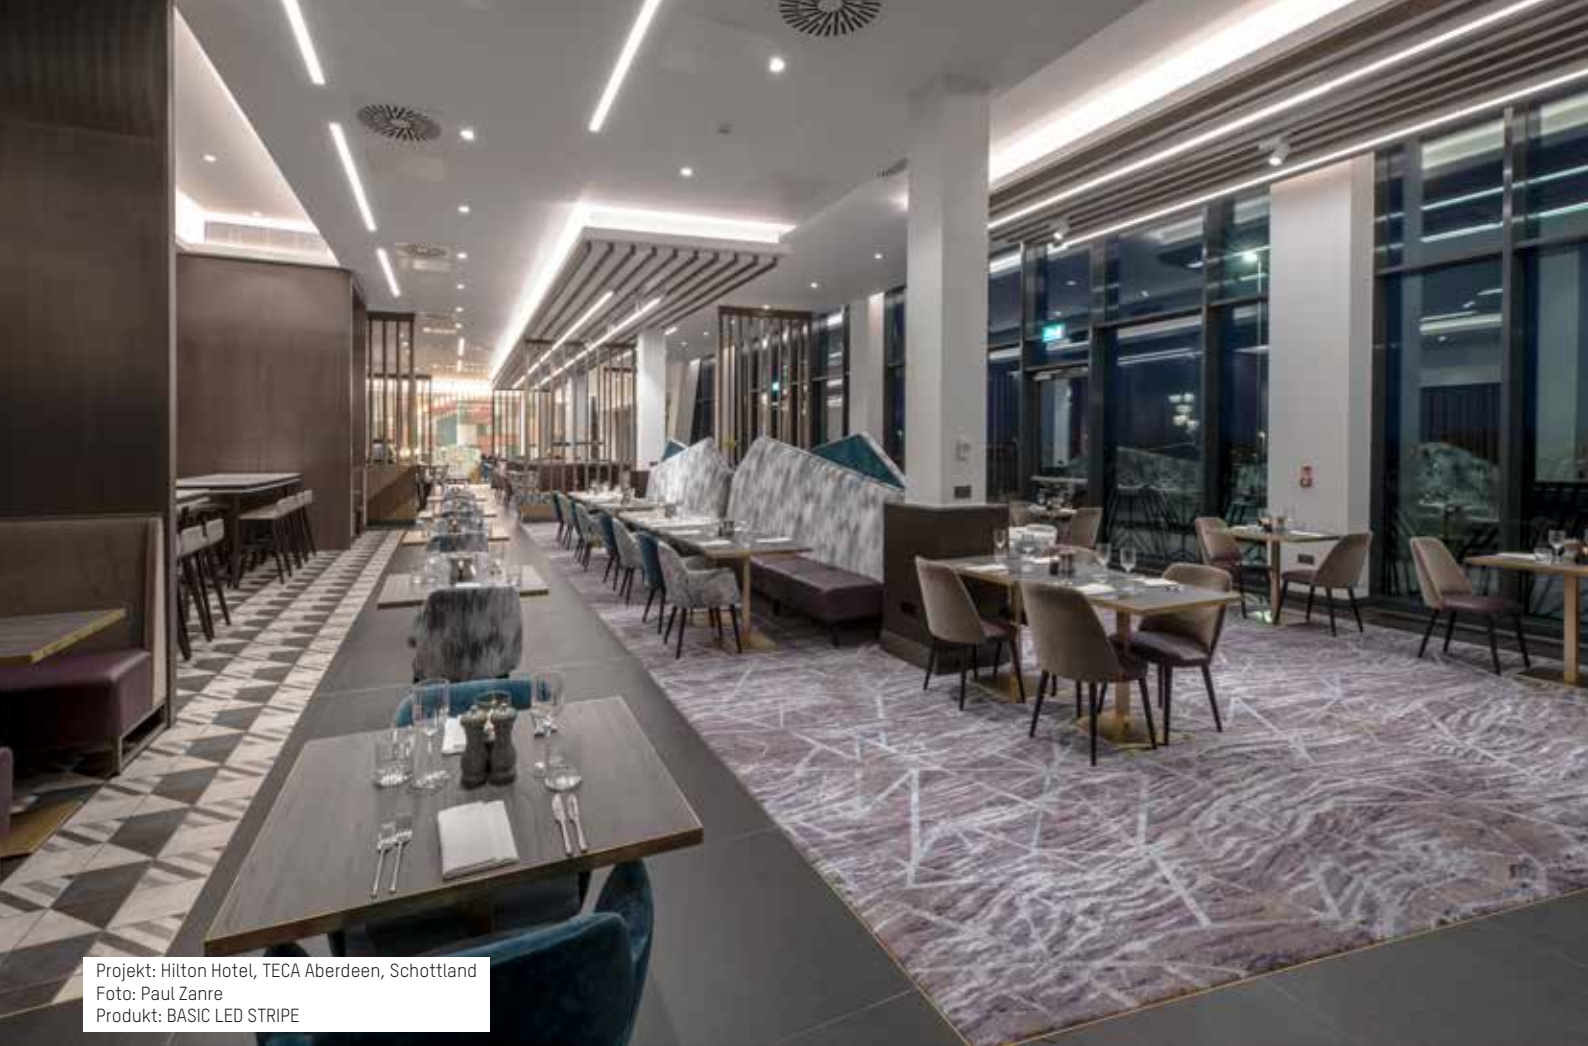

KONFEKTIONIERUNG BASIC LED STRIPES IP20

INFO	ART. NR.
LED Band IP20 pro Zuschnitt beinhaltet: Zuschnitt, 50cm Anschlusskabel gelötet, Systemtest, ESD-Verpackung	746-konfiP20

Projekt: Hilton Hotel, TECA Aberdeen, Schottland
 Foto: Paul Zanre
 Produkt: BASIC LED STRIPE