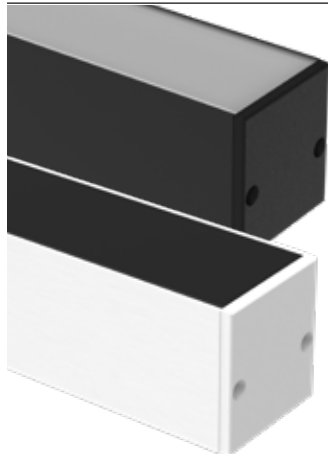

MAXI AUFBAU

Aufbauprofil MAXI für LED Flexbänder bis Breite 15mm, HINWEIS: für LED Bänder bis max. 28 Watt

DETAIL	PRODUKT	L	B	H	FARBE	ART. NR.
	PROFIL	2000	23	25	W	600-a205w
	PROFIL	2000	23	25	S	600-a205b
	PROFIL	2000	23	25	AE	600-a205s
	PRODUKT	MATERIAL		FARBE	ART. NR.	
	ENDKAPPEN (Set 2 Stk.)	KUNSTSTOFF			W	600-aek205w
	ENDKAPPEN (Set 2 Stk.)	KUNSTSTOFF			S	600-aek205b
	ENDKAPPEN (Set 2 Stk.)	KUNSTSTOFF			S	600-aek205s
	PRODUKT	MATERIAL		FARBE	ART. NR.	
	ENDKAPPEN (Set 2 Stk.)	KUNSTSTOFF (H 25mm)			W	600-aekc205w
	ENDKAPPEN (Set 2 Stk.)	KUNSTSTOFF (H 25mm)			S	600-aekc205b
	ENDKAPPEN (Set 2 Stk.)	KUNSTSTOFF (H 25mm)			S	600-aekc205s
	PRODUKT	MATERIAL		FARBE	ART. NR.	
	ABDECKUNG FLACH	PMMA WEISS OPAL			WO	600-c205
	ABDECKUNG KUBISCH	PMMA WEISS OPAL			WO	600-cu205
	ABDECKUNG FLACH	PMMA SCHWARZ OPAL			SO	600-cb205
	PRODUKT	MATERIAL		FARBE	ART. NR.	
	MONTAGECLIPS (2 Stk.)	EDELSTAHL			E	600-amc205