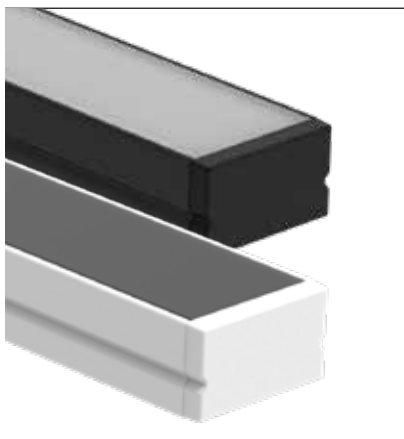

MINI 14 AUFBAU

Aufbauprofil MINI 14 für LED Flexbänder bis Breite 8mm, HINWEIS: für LED Bänder bis max. 9 Watt

DETAIL	PRODUKT	L	B	H	FARBE	ART. NR.
	PROFIL	2000	14	8	☐ W	600-1a202w
	PROFIL	2000	14	8	☐ S	600-1a202b
	PROFIL	2000	14	8	☐ AE	600-1a202s
	PRODUKT	MATERIAL		FARBE	ART. NR.	
	ENDKAPPEN (Set 2 Stk.)	KUNSTSTOFF		☐ W	600-1aek202w	
	ENDKAPPEN (Set 2 Stk.)	KUNSTSTOFF		☐ S	600-1aek202b	
	ENDKAPPEN (Set 2 Stk.)	KUNSTSTOFF		☐ S	600-1aek202s	
	PRODUKT	MATERIAL		FARBE	ART. NR.	
	ABDECKUNG	PMMA WEISS OPAL		☐ WO	600-1c202	
	ABDECKUNG	PMMA SCHWARZ OPAL		☐ SO	600-cb202	
	PRODUKT	MATERIAL		FARBE	ART. NR.	
	MONTAGECLIPS (2 Stk.)	EDELSTAHL		☐ E	600-emc202