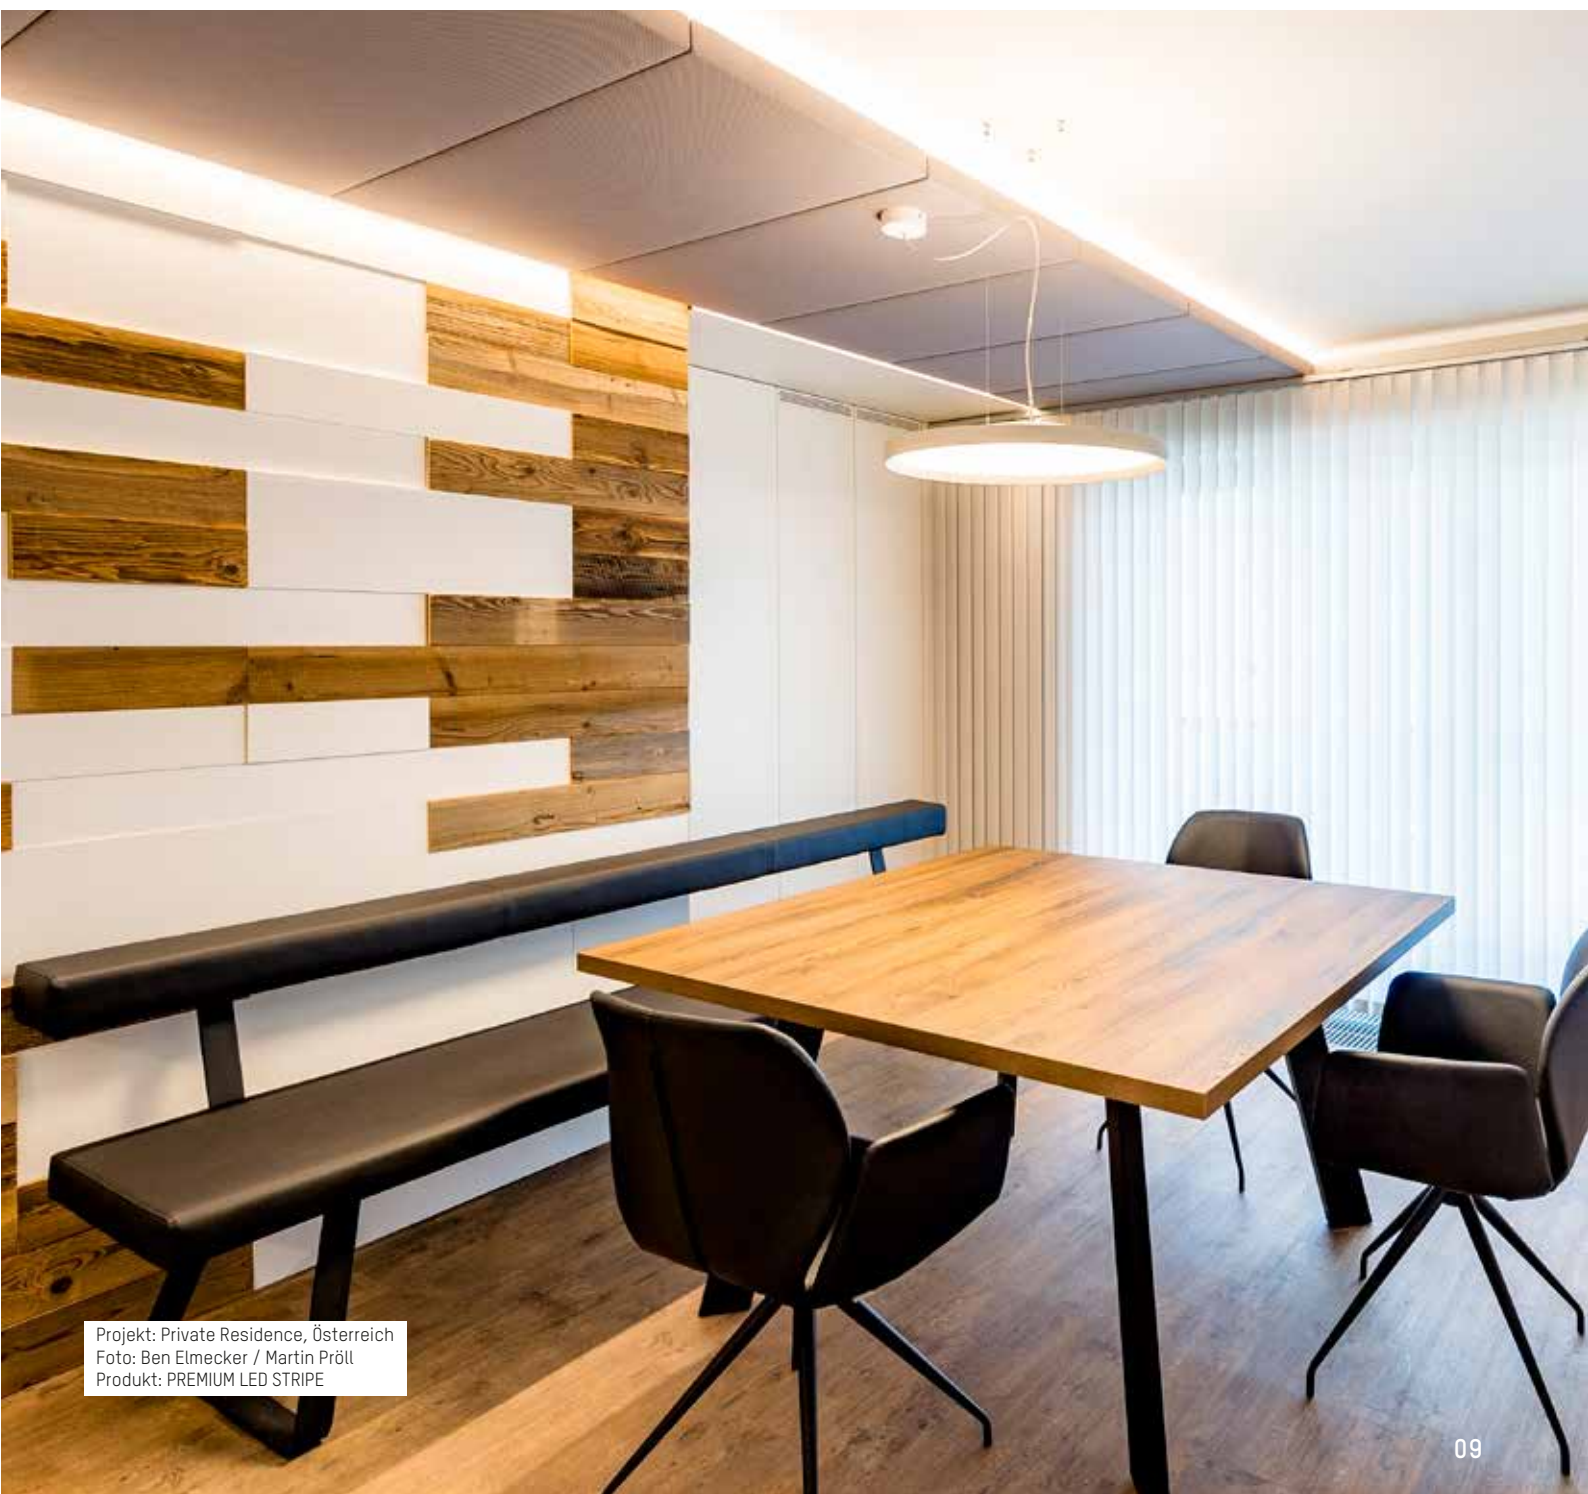

PREMIUM LED STRIPE 28W/M 30M ROLLE ODER METERWARE

INFO	LEISTUNG	V DC	LUMEN / LFM	CRI	LED	L	B	H	VE	ART. NR.
Flexibles PREMIUM LED Stripe, IP65 mittels Plas- mabeschichtung, Meterware, 120 LEDs / Meter, 18W / Meter, MacAdam 3Step Binning, trennbar alle 5cm, Befestigung durch doppelseitiges 3M Klebeband, exkl. Konverter, Um eine lange Lebensdauer und einwandfreie Funktion der LED-Stripes zu garantieren, ist eine Montage auf wärmeleitendem Material Voraussetzung!	LED 28W/m	24	2500	>90	2500K	30m	8	1,4	Rolle	283-242865uuww
	LED 28W/m	24	2890	>90	2700K	30m	8	1,4	Rolle	283-242865uww
	LED 28W/m	24	2922	>90	3000K	30m	8	1,4	Rolle	283-242865ww
	LED 28W/m	24	3191	>90	4000K	30m	8	1,4	Rolle	283-242865nw
Bitte kalkulieren sie pro Zuschnitt 1 x 283-konf zusätzlich	LED 28W/m	24	2500	>90	2500K	lt. order	8	1,4	Meterware	283-242865uuwwkonf
	LED 28W/m	24	2890	>90	2700K	lt. order	8	1,4	Meterware	283-242865uwwkonf
	LED 28W/m	24	2922	>90	3000K	lt. order	8	1,4	Meterware	283-242865wwkonf
	LED 28W/m	24	3191	>90	4000K	lt. order	8	1,4	Meterware	283-242865nwwkonf
ACHTUNG: maximale Länge pro Einspeisepunkt 4m										

KONFEKTIONIERUNG PREMIUM LED STRIPES

INFO	ART. NR.
LED Band IP65 pro Zuschnitt beinhaltet: Zuschnitt, 50cm Anschlusskabel gelötet, Ansnchnittversiegelung , Systemtest, ESD-Verpackung	283-konf

Projekt: Private Residence, Österreich
Foto: Ben Elmecker / Martin Pröll
Produkt: PREMIUM LED STRIPE