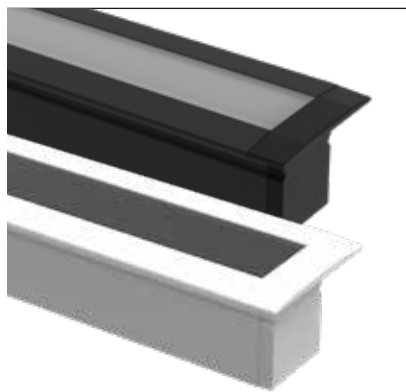

EINBAUPROFILE AUS ALUMINIUM FÜR LED STRIPES

MINI 10 EINBAU

Einbauprofil MINI 10 für LED Flexbänder bis Breite 5mm, HINWEIS: für LED Bänder bis max. 5 Watt, ET: 15mm, Ausschnitt: B: 12mm, Bei Verwendung von Endkappen: Profillänge + 4mm