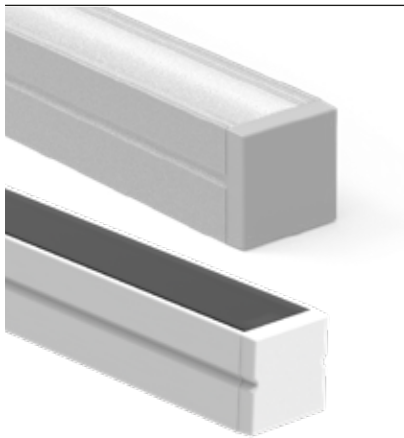

MIDI EINBAU

MAXI EINBAU

RIDE EINBAUPROFIL

MAXI Einbauprofil mit schwarzer opaler Abdeckung

AUFBAUPROFILE AUS ALUMINIUM FÜR LED STRIPES

MINI 10 AUFBAU

Aufbauprofil MINI 10 für LED Flexbänder bis Breite 5mm, HINWEIS: für LED Bänder bis max. 5 Watt